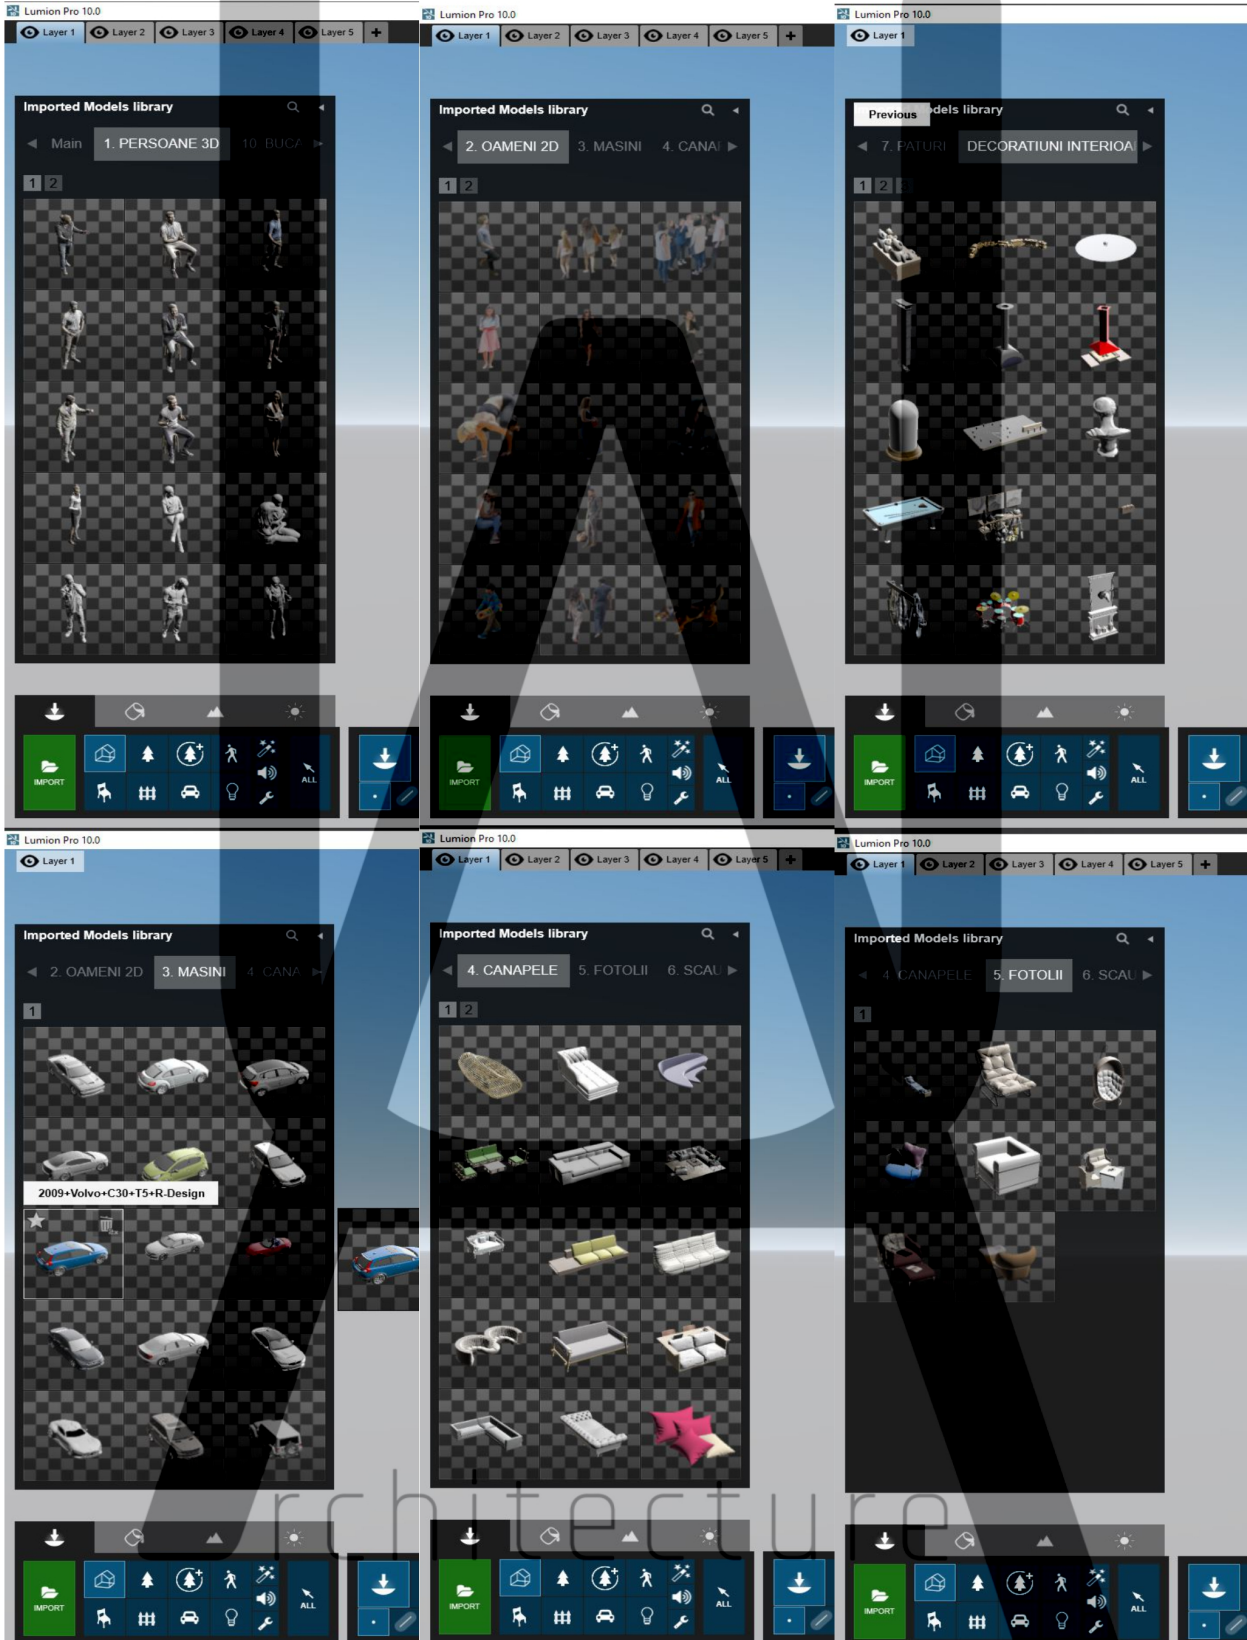

3. Biblioteca 2D - Texturi si Antuarje oameni

rchitecture

urbanific

4. Biblioteca 3D - Lumion 10 pro - partea 1

urbanific

4. Biblioteca 3D - Lumion 10 pro - partea 2

1. DETALIERE CURS

- | | |
|-----------------------------------|-------------------|
| - 1. Sesiunea 1 - Introducere | - 7 videoclipuri |
| - 2. Sesiunea 2 - Bază | - 10 videoclipuri |
| - 3. Sesiunea 3 - Incepători 1 | - 9 videoclipuri |
| - 4. Sesiunea 4 - Incepători 2 | - 8 videoclipuri |
| - 5. Sesiunea 5 - Avansați 1 | - 5 videoclipuri |
| - 6. Sesiunea 6 - Avansați 2 | - 7 videoclipuri |
| - 7. Sesiunea 7 - Experimentați | - 3 videoclipuri |
| - 8. Sesiunea 8 - Exemplu si Test | - 1 videoclip |