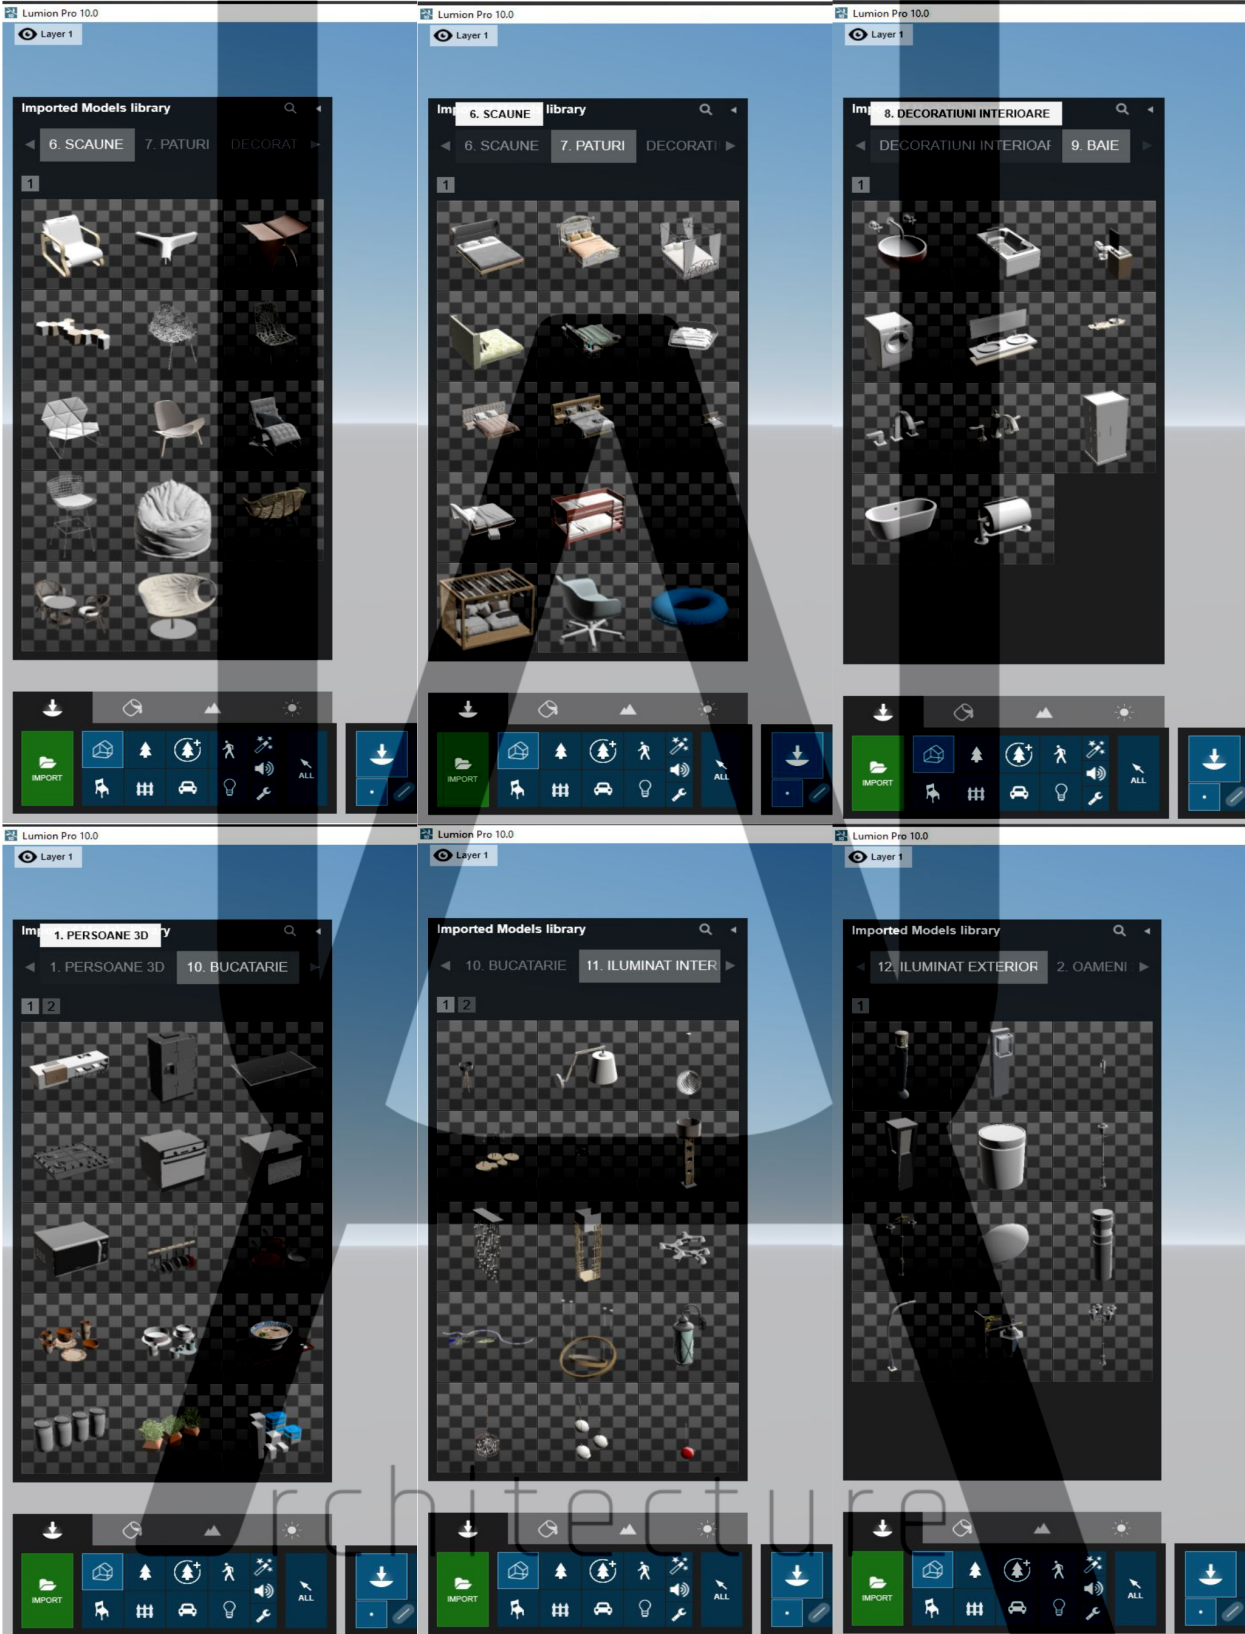

3. Biblioteca 2D - Texturi si Antuarje oameni

rchitecture

urbanific

4. Biblioteca 3D - Lumion 10 pro - partea 1

urbanific

4. Biblioteca 3D - Lumion 10 pro - partea 2

1. DETALIERE CURS

- | | |
|-----------------------------------|-------------------|
| - 1. Sesiunea 1 - Introducere | - 7 videoclipuri |
| - 2. Sesiunea 2 - Bază | - 10 videoclipuri |
| - 3. Sesiunea 3 - Incepători 1 | - 9 videoclipuri |
| - 4. Sesiunea 4 - Incepători 2 | - 8 videoclipuri |
| - 5. Sesiunea 5 - Avansați 1 | - 5 videoclipuri |
| - 6. Sesiunea 6 - Avansați 2 | - 7 videoclipuri |
| - 7. Sesiunea 7 - Experimentați | - 3 videoclipuri |
| - 8. Sesiunea 8 - Exemplu si Test | - 1 videoclip |

2. DETALIERE EFECT LUMION

- **EFECTE INTERIOR** - 1 efect de randare
- **EFECTE EXTERIOR** - 5 efecte de randare

3. DETALIERE BIBLIOTECĂ 2D

- **ANTURAJ 3D INTERIOR** - 180 Elemente
- **TEXTURI 3D INTERIOR** - 1.460 Elemente