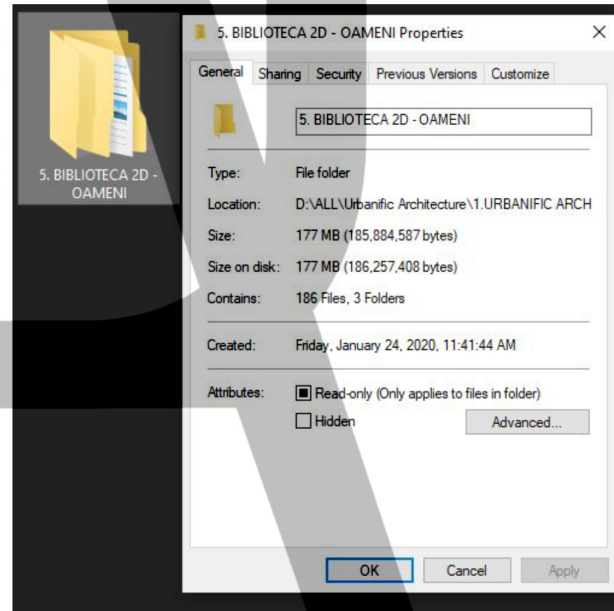

urbanific

2. Efecte - Lumion 10 pro

1. Interior - LUMION 10.lme	1/13/2020 10:30 PM	LME File	1,132 KB
2. Exterior - ZIUA - LUMION 10.lme	4/3/2020 8:32 PM	LME File	1,462 KB
3. Exterior - SEARA - LUMION 10.lme	4/3/2020 8:27 PM	LME File	1,688 KB
4. Exterior - ZIUA PLOAIE - LUMION 10.lme	4/3/2020 8:27 PM	LME File	1,741 KB
5. Exterior - ZIUA IARNA - LUMION 10.lme	4/3/2020 8:33 PM	LME File	1,191 KB
6. Exterior - NOAPTE LUNA - LUMION 10.lme	4/3/2020 8:36 PM	LME File	938 KB

3. Biblioteca 2D - Texturi si Antuarje oameni

rchitecture